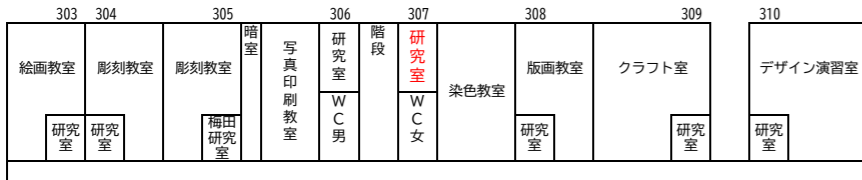

星 槎 道 都 大 学 校 舎 等 配 置 図 <2023年度>

1号館 1階

1号館 2階

1号館 3階

1号館 4階

アトリエ 1階

アトリエ 2階

2号館 1階

2号館 2階

2号館 3階

2号館 4階

2号館 5階

2号館 6階

2号館 7階

2号館 8階

体育館 1階