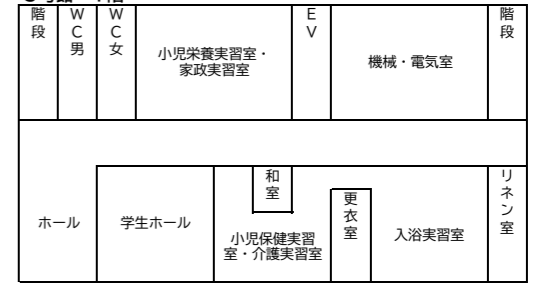

2号館 2階

2号館 3階

2号館 4階

2号館 5階

2号館 6階

2号館 7階

2号館 8階

体育館 1階

体育館 2階

体育館 3階

体育館 4階

3号館 1階

3号館 2階

3号館 3階

星槎道都大学校舎等平面図【本部棟】

本部棟 3階