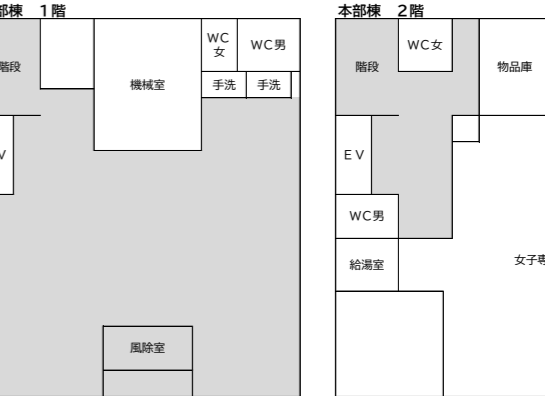

星 槎 道 都 大 学 校 舎 等 配 置 図 <2023年度>

1号館 1階

1号館 2階

1号館 3階

1号館 4階

アトリエ 1階

アトリエ 2階

2号館 1階

2号館 2階

2号館 3階

2号館 4階

2号館 5階

2号館 6階

2号館 7階

2号館 8階

体育館 1階

体育館 2階

体育館 3階

体育館 4階

3号館 1階

3号館 2階

3号館 3階

星槎道都大学校舎等平面図【本部棟】

本部棟 3階

本部棟 4階