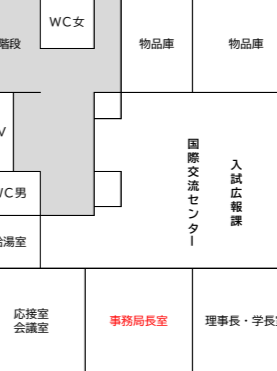

星 槎 道 都 大 学 校 舎 等 配 置 図 <2023年度>

1号館 1階

1号館 2階

1号館 3階

1号館 4階

アトリエ 1階

アトリエ 2階

2号館 1階

2号館 2階

2号館 3階

2号館 4階

2号館 5階

2号館 6階

2号館 7階

2号館 8階

体育館 1階

体育館 2階

体育館 3階

体育館 4階

3号館 1階

3号館 2階

3号館 3階

星槎道都大学校舎等平面図【本部棟】

本部棟 3階

本部棟 4階