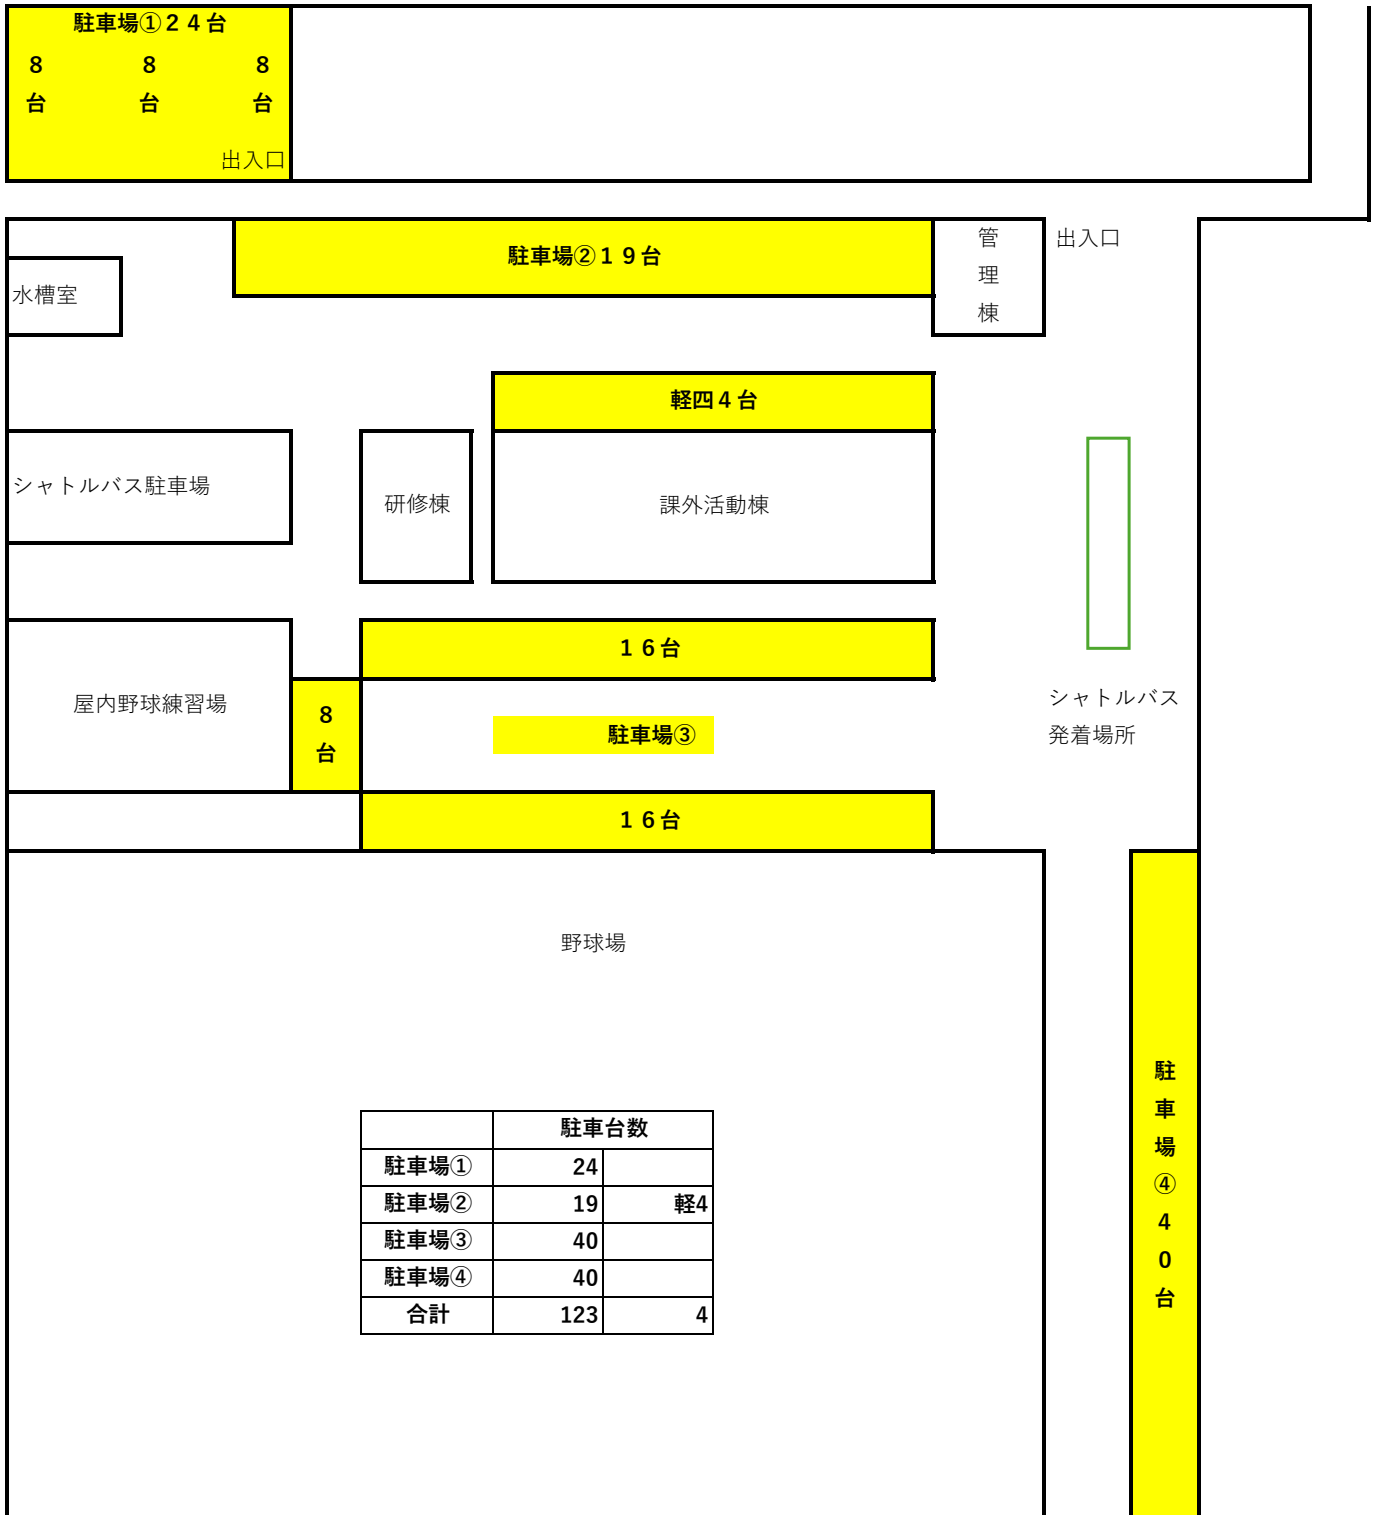

第2キャンパス

至 大曲

道道1180号線（栗山北広島線）

至 北広島市街

※ 管財課 人員2名（1名運転手）時間帯にて1名